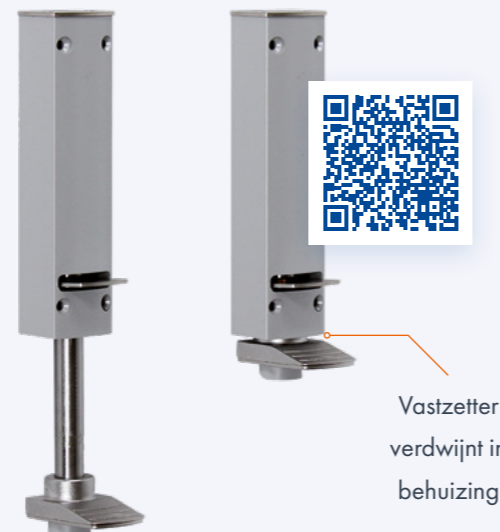

DEURVASTZETTERS: ZE

Deurvastzetters houden deuren in een gewenste positie en voorkomen ongewenst sluiten. Ze bieden gebruiksgemak, beschermen deuren en vloeren tegen schade en verminderen geluidsoverlast. Ze zijn geschikt voor zowel particuliere toepassingen, zoals schuur- en tuindeuren, als commerciële locaties zoals kantoordeuren. Onze deurvastzetters zijn ook verkrijgbaar in een stijlvolle designlijn.

Vastzetter verdwijnt in behuizing

GASVEREN

Bij DICTATOR bieden we gasveren die volledig op maat worden gemaakt en perfect aansluiten op uw specifieke situatie. Of het nu gaat om kleppen, luiken, ramen of andere bewegende onderdelen, wij leveren de ideale oplossing. Met behulp van onze vragenlijst kunt u eenvoudig uw wensen doorgeven, waarna ons team een offerte inclusief maatwerktekening voor u opstelt.